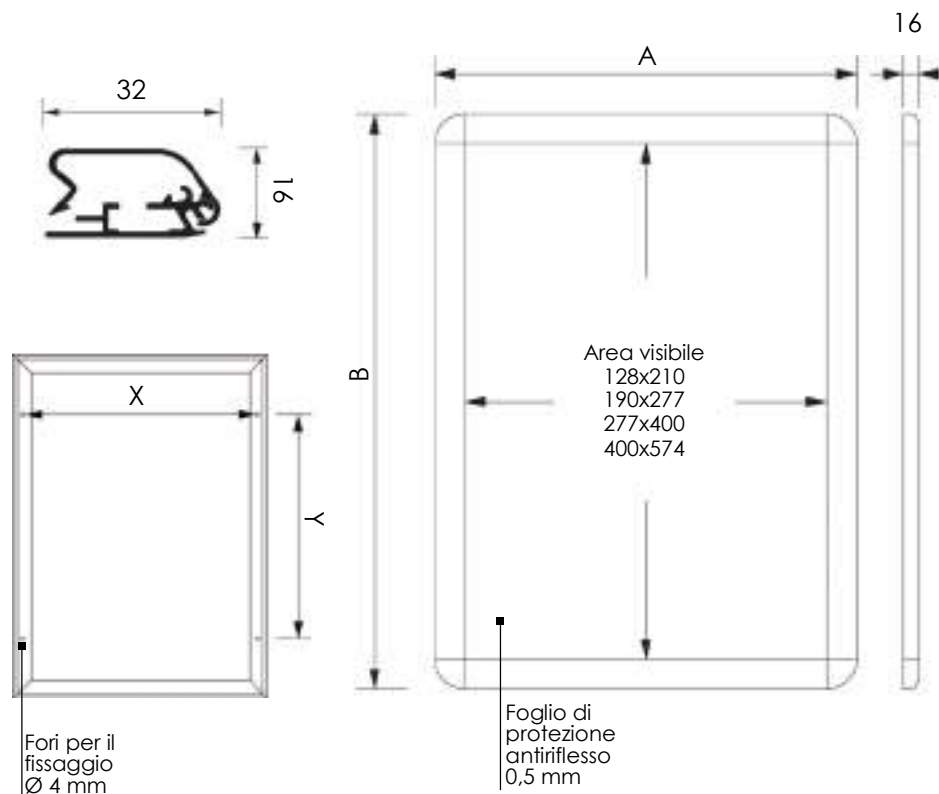

# CORNICI A SCATTO ANGOLO TONDO PROFILO 32MM

Cornice con apertura a scatto, profilo da 32mm, angolo tondo cromato e fondo in materiale plastico in PS da 0,5mm. Foglio di protezione in PVC antiriflesso. Kit tasselli e viti per fissaggio incluso.

DIMENSIONI PRODOTTO (mm)				
Codice	F.to poster	F.to visibile	Dim. cornice (AxB)	Dist. Fori (XxY)
<b>CSCP003</b>	A0	823x1171	886x1234	787x924
<b>CSCP005/32</b>	50x70	482x682	545x745	446x435
<b>CSCP006/32</b>	70x100	682x982	745x1045	646x735
<b>CSCP007</b>	100x140	982x1382	1045x1445	946x1135

MISURE IMBALLO (mm/kg)			
Codice	Dim. imballo	Peso art.	Peso art. e imballo
<b>CSCP003</b>	896x1244x30	3,41	5,08
<b>CSCP005/32</b>	555x755x30	1,69	2,09
<b>CSCP006/32</b>	755x1055x30	2,70	3,07
<b>CSCP007</b>	1055x1455x30	4,77	6,54

## SISTEMA APERTURA A SCATTO