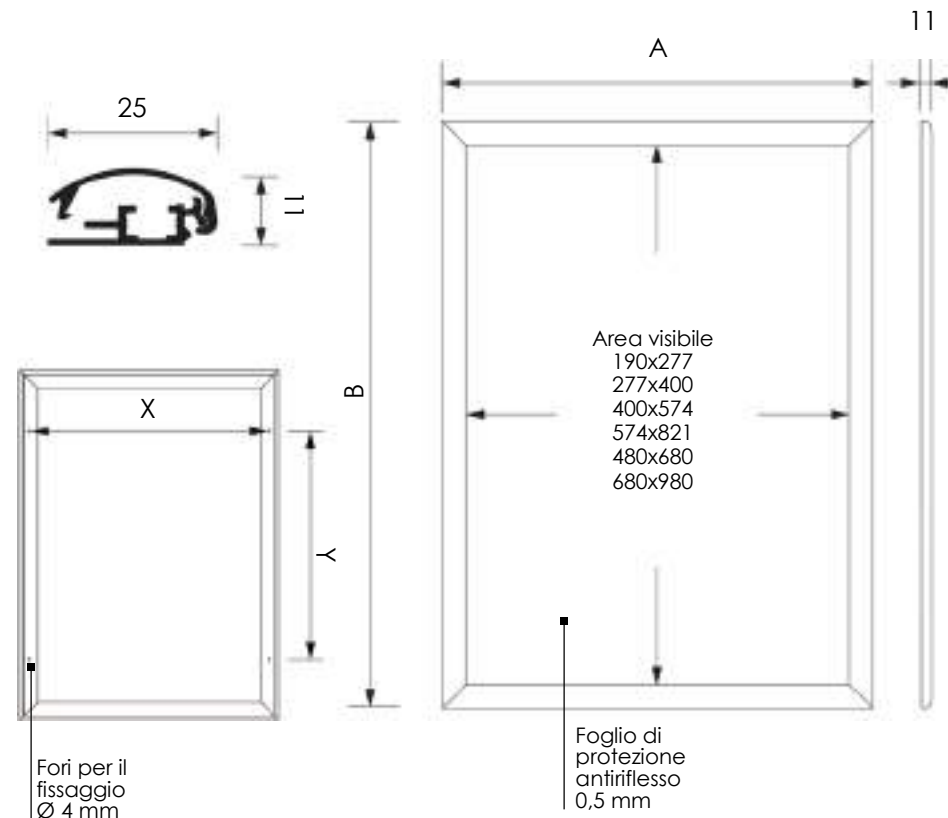

# CORNICI A SCATTO ANGOLO VIVO PROFILO 25MM

Cornice con apertura a scatto, profilo da 25mm, angolo acuto e fondo in materiale plastico in PS 0,5mm. Foglio di protezione in PVC antiriflesso. Kit per fissaggio incluso.

DIMENSIONI PRODOTTO (mm)					
Codice	F.to poster	F.to visibile	Dim. cornice (AxB)	Dist. Fori (XxY)	
<b>CSCP011</b>	A4	190X277	241X328	221x119	
<b>CSCP012</b>	A3	277X400	328X451	308x242	
<b>CSCP018</b>	A2	400X574	451X625	431x336	
<b>CSCP014</b>	A1	574X821	625X872	605x583	
<b>CSCP015</b>	50X70	480X680	531X731	511x442	
<b>CSCP016</b>	70X100	680X980	731X1031	711x742	

MISURE IMBALLO (mm/kg)			
Codice	Dim. imballo	Peso art.	Peso art. e imballo
<b>CSCP011</b>	250x337x111	0,45	0,59
<b>CSCP012</b>	337x460x111	0,66	0,88
<b>CSCP018</b>	460x634x111	1,03	1,40
<b>CSCP014</b>	634x881x111	1,67	2,30
<b>CSCP015</b>	540x740x211	1,33	1,73
<b>CSCP016</b>	740x1040x211	2,20	3,01

## SISTEMA APERTURA A SCATTO