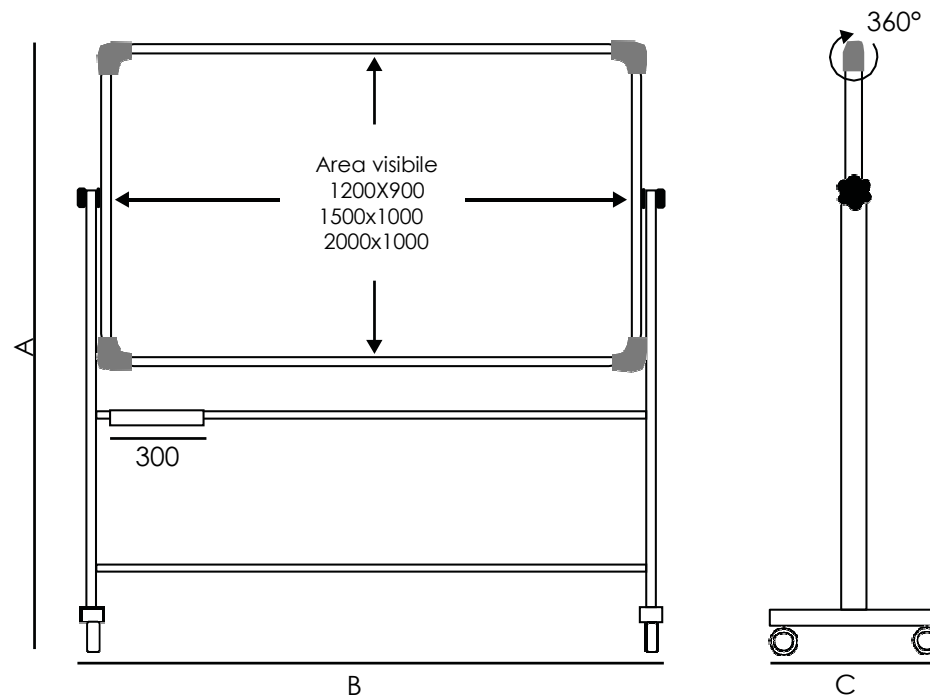

LAVG403 - 404 - 405 - LAVAGNA GIREVOLE

Lavagna bifacciale, magnetica e scrivibile con superfici in acciaio porcellanato. Cornice perimetrale in alluminio anodizzato silver, angoli arrotondati in moplen grigio chiaro. Cavalletto smontabile in alluminio anodizzato silver, sezione 50x25, con rotazione a 360°. Completi di ruote.

DIMENSIONI PRODOTTO (mm)			
Codice	F.to visibile	Dimensioni (AxBxC)	
LAVG403	1200X900	1240x1900x500	
LAVG404	1500x1000	1540x1900x500	
LAVG405	2000x1000	2040x1900x500	

MISURE IMBALLO (mm/kg)			
Codice	Dim. imballo	Peso art.	Peso art. e imballo
LAVG403	1250x950x60 + 680x178x60	31,00	35,00
LAVG404	1550x1050x60 + 700x178x60	42,00	46,00
LAVG405	2050x1050x60 + 720x178x60	54,00	58,00